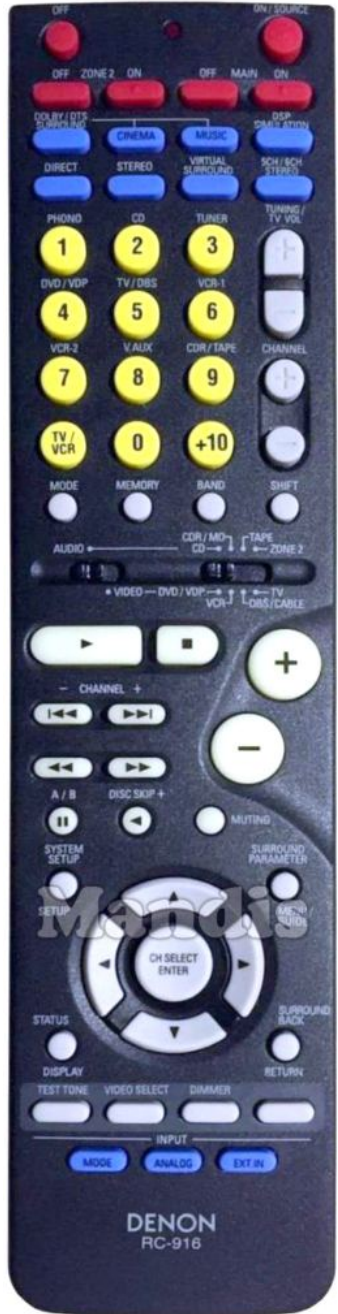

Original	Sustituto	Original	Sustituto
 ON / Source	 Power	 6 / VCR-1	 6
 OFF	 Shift + Power	 7 / VCR-2	 7
 Main ON	 Smart	 8 / V.AUX	 8
 Main OFF	 Shift + Smart	 9 / CDR/TAPE	 9
 Dolby/DTS	 Red	 Input Mode	 Guide
 Dolby/DTS	 Green	 Input Analog	 0
 Dolby/DTS	 Yellow	 Input Ext-In	 Pre Ch
 DSP Simulation	 Blue	 Mode	 List
 Direct	 Shift + Red	 Band	 Dual
 5CH/6CH / Stereo	 Shift + Blue	 Shift	 Subt
 Stereo	 Shift + Green	 Vol+	 Vol +
 Virtual Surround	 Shift + Yellow	 Vol-	 Vol -
 1 / PHONO	 1	 Channel+	 Ch +
 2 / CD	 2	 Channel-	 Ch -
 3 / TUNER	 3	 Setup	 Menu
 4 / DVD/VDP	 4	 Muting	 Mute
 5 / TV/DBS	 5	 Status / Display	 Info

Original	Sustituto	Original	Sustituto
 Surround / Back / Return	 Back		
 Test Tone	 Text		
 Video Select	 AV		
 Dimmer	 Media		