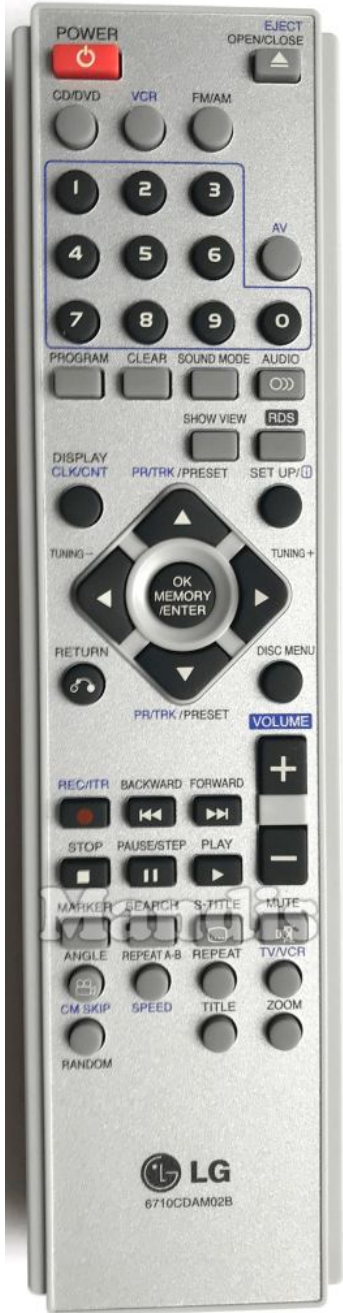

Original	Sustituto
 Power	 Power
 Eject / Open/Close	 Eject
 CD/DVD	 Shift + 1
 VCR	 Shift + 2
 FM/AM	 Shift + 3
 AV	 AV
 1	 1
 2	 2
 3	 3
 4	 4
 5	 5
 6	 6
 7	 7
 8	 8
 9	 9
 0	 0
 Program	 Sleep

Original	Sustituto
 Clear	 Exit
 Sound Mode	 Shift + Dual
 Audio	 Dual
 Show View	 Media
 RDS	 List
 Display / CLK/CNT	 Info
 Setup / i	 Options
 Setup / i	 Menu
 Up / PR/TRK + / Preset +	 Up
 Up / PR/TRK + / Preset +	 Ch +
 Down / PR/TRK - / Preset -	 Down
 Down / PR/TRK - / Preset -	 Ch -
 Right / Tuning +	 Right
 Left / Tuning -	 Left
 OK / Memory /	 Ok
 Return	 Back
 Disc Menu	 D. Menu

Original	Sustituto
VOLUME +	+
+	Vol +
VOLUME -	-
-	Vol -
REC/ITR	REC MODE
Rec / ITR	Rec
BACKWARD I<<	⏮
I<< Backward	I<<
BACKWARD I<<	⏪
I<< Backward	<<
FORWARD >>	⏭
>>I Forward	>>I
FORWARD >>	⏩
>>I Forward	>>
STOP	⏹
Stop	Stop
PAUSE/STEP	⏸
Pause	Pause
PLAY	▶
Play	Play
MARKER	FAV
Marker	Pre Ch
SEARCH	SHIFT + SEARCH
Search	Shift + TV/R
S-TITLE	AD
S-Title	Subt
MUTE	MUTE
Mute	Mute
ANGLE	PICTURE
Angle	Format
REPEAT A-B / SPEED	REPEAT
Repeat A-B /	Text
Repeat	SHIFT + REPEAT
Repeat	Shift + Text

Original	Sustituto
TV/VCR	SEARCH TV/R
TV / VCR	TV/R
CM SKIP / RANDOM	ECO 3D
CM Skip / Random	3D
TITLE	HOME SMART
Title	Smart
ZOOM	SHIFT + ZOOM
Zoom	Shift + Eject