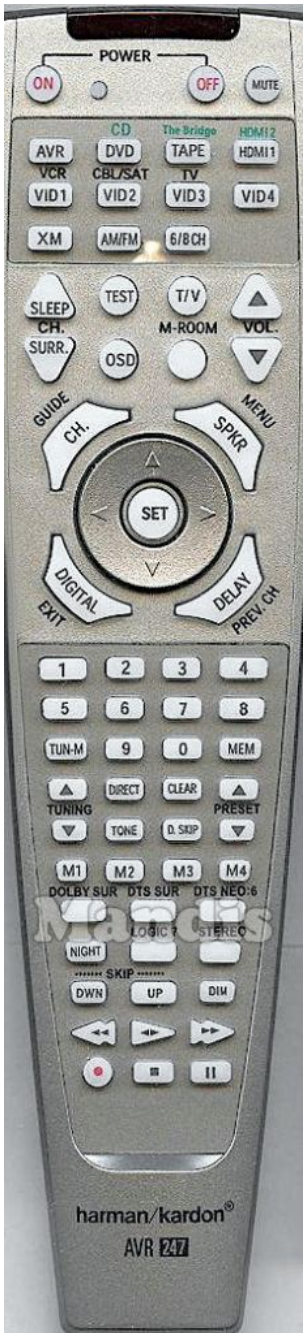

Original	Sustituto
 Power On	 Power
 Power Off	 Shift + Power
 Mute	 Mute
 AVR	 Shift + 1
 DVD	 Shift + 2
 Tape	 Shift + 3
 HDMI 1	 Shift + 4
 VID 1 / VCR	 Shift + 5
 VID 2 / CBL/SAT	 Shift + 6
 VID 3 / TV	 Shift + 7
 VID 4	 Shift + 8
 AM/FM	 Shift + 0
 6/8 CH.	 Shift + Pre Ch
 Sleep / CH +	 Shift + Ch +
 Sleep / CH +	 Sleep
 SURRE. / CH -	 Shift + Ch -
 Test	 Text

Original	Sustituto
 OSD	 D. Menu
 M-Room	 Options
 Vol +	 Vol +
 Vol -	 Vol -
 CH / Guide	 Guide
 SPKR / Menu	 Menu
 Up	 Up
 Left	 Left
 Set	 Ok
 Right	 Right
 Down	 Down
 Digital / Exit	 Exit
 Delay / Prev. CH	 Pre Ch
 1	 1
 2	 2
 3	 3
 4	 4

Original	Sustituto
	5
	6
	7
	8
	9
	0
	HOME SMART Smart
	APP MEDIA Media
	SHIFT + Shift + Up
	SHIFT + Shift + Down
	DISPLAY INFO Info
	DISC NAV LIST List
	SHIFT + Shift + Exit
	+ CH Ch +
	CH - Ch -
	A Red
	B Green

Original	Sustituto
	C Yellow
	D Blue
	SHIFT + Shift + Red
	SHIFT + Shift + Sleep
	TIMER AV AV
	PLAY MODE Play
	REC MODE Rec
	Stop