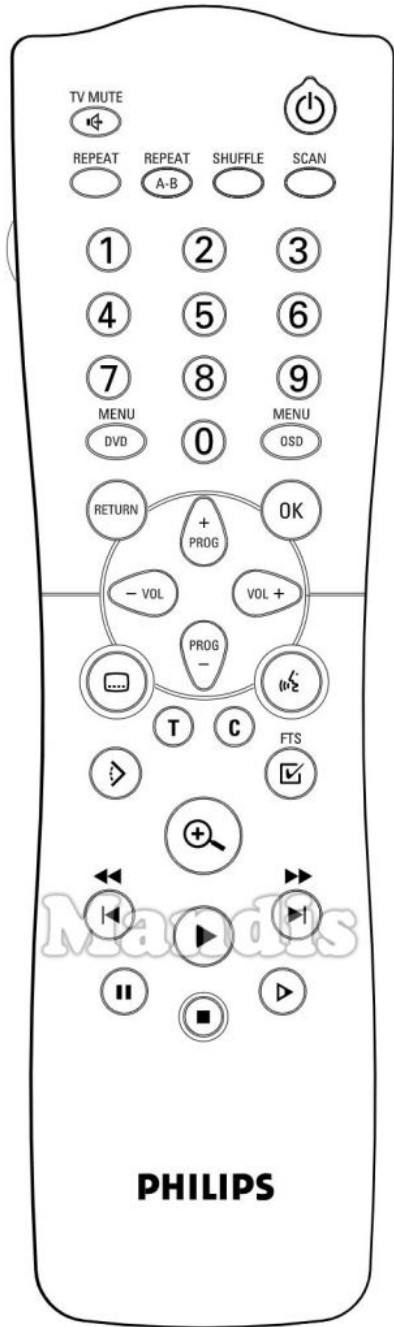

Original	Sustituto	Original	Sustituto
	Power		Power
	Repeat		Text
	A-B Repeat		Options
	Shuffle		AV
	Scan		Smart
	1		1
	2		2
	3		3
	4		4
	5		5
	6		6
	7		7
	8		8
	9		9
	DVD Menu		D. Menu
	0		0
	OSD Menu		Menu

Original	Sustituto	Original	Sustituto
	Return		Back
	Up		Up
	P+		Ch +
	OK		Ok
	Left		Left
	Vol-		Vol -
	Right		Right
	Vol+		Vol +
	[...]		Subt
	Down		Down
	P-		Ch -
	Audio		Dual
	T-C		TV/R
	Angle		Format
	Zoom		Eject
	<<		<<
	I<		I<<

	Original	Sustituto		Sustituto
	Power		Power	
	1		1	
	2		2	
	3		3	
	4		4	
	5		5	
	6		6	
	7		7	
	8		8	
	9		9	
	0		0	
	Up		Up	
	OK		Ok	
	Vol -		Vol -	
	Left		Left	
	Vol +		Vol +	
	Right		Right	

	Original	Sustituto		Sustituto
	Down		Down	
	I<<		I<<	
	I<<		<<	
	>>I		>>I	
	>>I		>>	
	Stop		Stop	