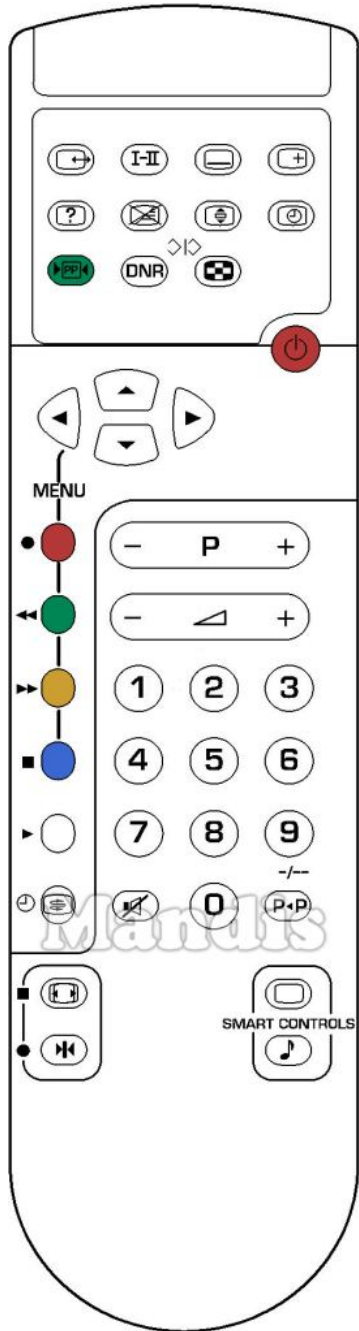

Original	Sustituto	Original	Sustituto
 Power	 Power	 Red / Menu	 Red
 ><>	 Shift + Menu	 Red / Menu	 Shift + Format
 Source	 AV	 Green / Menu	 Green
 I - II	 Dual	 Green / Menu	 Shift + Dual
 Subtitles	 Subt	 Yellow / Other	 Yellow
 [ i+ ]	 Info	 Yellow / Other	 Menu
 [ ? ]	 D. Menu	 Blue / OK	 Blue
 Mix	 TV/R	 Blue / OK	 Ok
 Zoom	 Eject	 Special Audio	 Shift + Subt
 Time	 Shift + AV	 Text	 Text
 [ PP ]	 Back	 P -	 Ch -
 DNR	 Options	 P +	 Ch +
 Mosaic	 Guide	 Vol -	 Vol -
 Up	 Up	 Vol +	 Vol +
 Down	 Down	 1	 1
 Right	 Right	 2	 2
 Left	 Left	 3	 3

	Original	Sustituto	Original	Sustituto
	4			
	5			
	6			
	7			
	8			
	9			
	0			
	Mute			
	P < P			
	Format			
	Freeze			
	Smart Controls Picture			
	Smart Controls Audio			

Original		Sustituto		Original		Sustituto	
	Power		Power		Stop		Stop
	Time		TV/R		Play		Play
	Zoom		3D		Timer		Shift + AV
	Mix		Text		P-		Ch -
	[?]		Shift + Info		P +		Ch +
	[i+]		Info		1		1
	Freeze/Rec		Pause		2		2
	Format/Stop		Format		3		3
	Source		AV		4		4
	I-II		Dual		5		5
	Up		Up		6		6
	Down		Down		7		7
	Right		Right		8		8
	Left		Left		9		9
	Rec		Rec		0		0
	<<		<<		-/-		Guide
	>>		>>				