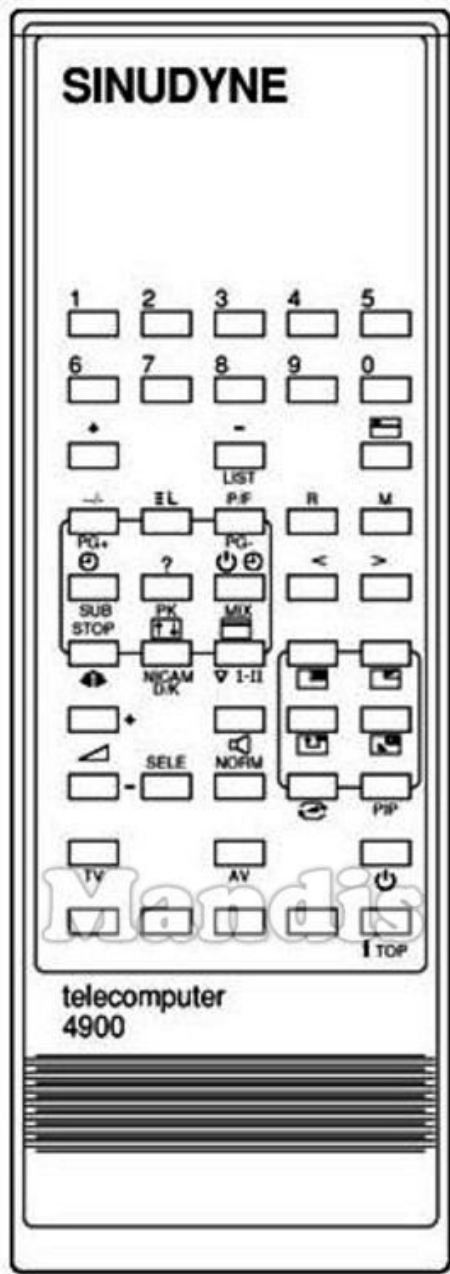

Original	Sustituto	Original	Sustituto
 1	 1	 ? / PK	 D. Menu
 2	 2	 Power Timer / Mix	 Sleep
 3	 3	 Stop <>	 Stop
 4	 4	 NICAM D/K	 3D
 5	 5	 Audio I-II	 Dual
 6	 6	 R	 TV/R
 7	 7	 M	 Shift + TV/R
 8	 8	 <	 Left
 9	 9	 >	 Right
 0	 0	 PIP Full	 Format
 List +	 Ch +	 PIP Mix	 Shift + Format
 List -	 Ch -	 PIP Show	 Options
 info	 Info	 PIP Swap	 Text
 --/ / PG +	 Guide	 PIP Audio Swap	 Eject
 EL	 Smart	 PIP	 List
 PF / PG -	 Pre Ch	 Vol +	 Vol +
 SUB / Timer	 Subt	 Vol -	 Vol -

Original	Sustituto	Original	Sustituto
 SELE	 Menu		
 Audio	 +  Shift + Dual		
 NORM	 Ok		
 TV	 Back		
 AV	 AV		
 Power	 Power		
 Red	 Red		
 Green	 Green		
 Yellow	 Yellow		
 Blue	 Blue		
 Top	 Up		