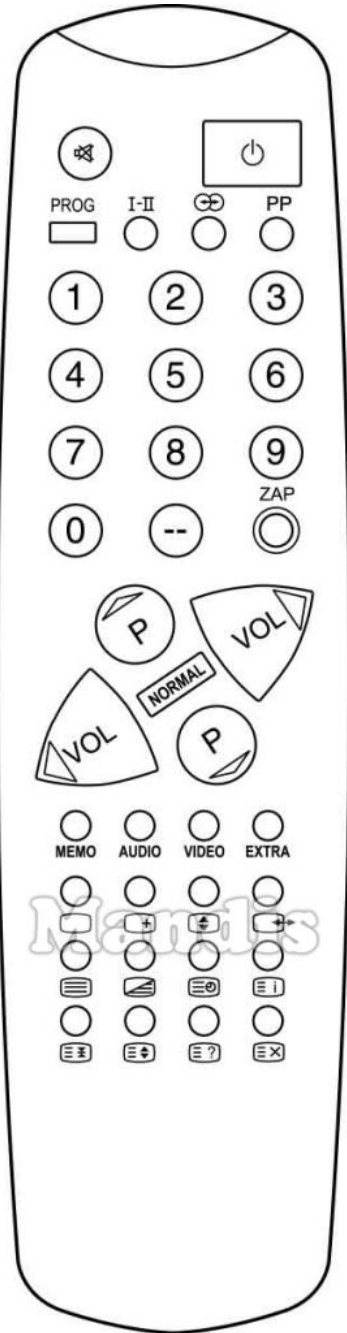

Original	Sustituto	Original	Sustituto
	Mute		Mute / Dimmer
	Power		Power
	Prog		TV/Radio /
	I-II		Audio / Lang I/II
	O↔O		Sound / Title
	PP		Back / Return
	1		1
	2		2
	3		3
	4		4
	5		5
	6		6
	7		7
	8		8
	9		9
	0		0
	--		Guide / EPG / --
	ZAP		Smart / List
	Up / P+		Up
	Up / P+		CH+ / Page+
	Right / Vol+		Right
	Right / Vol+		Vol+
	Left / Vol-		Left
	Left / Vol-		Vol-
	Normal		OK
	Down / P-		Down
	Down / P-		CH- / Page-
	Red / Memo		Red / Netflix / Search
	Green / Audio		Green / APP / Repeat
	Green / Audio		Shift + Audio / Lang I/II
	Yellow / Video		Yellow / YouTube / Repeat
	Blue / Extra		Blue / Prime Video / Random
	[]		Display / Media
	[+]		Stop / Hold

Original	Sustituto	Original	Sustituto
[◆]	Setup / OPT /		
[]↔	D.Menu / Top		
[≡]	Text / Goto		
[/≡]	+ Shift + Text /		
[≡ ⊕]	Subtitle / EQ		
[≡ i]	Info / Angle		
[≡ □]	Pause / Step / Freeze		
[≡ ◆]	Zoom / Size		
[≡ ?]	AV / Input / RDS		
[≡ X]	Exit / Cancel / Clear		